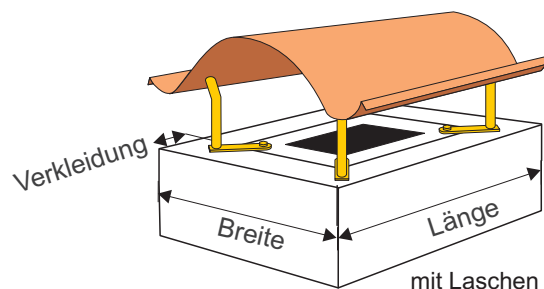

Mögliche Zusatzoptionen gegen Aufpreis:

- -klappbare Ausführung: zzgl. 12,85 € pro Haltebolzen
- -Materialdicke 1,5mm: zzgl. 20%; Materialdicke 2mm: zzgl. 35%
- -Laschen für verkleidete Schornsteine: Länge/Preis pro Lasche:
  110mm bzw.140mm / 16,45 € ; 170mm bzw. 200mm / 23,35 €
  (siehe auch Kaminhaubeneinzelteil-Zusatzlasche)