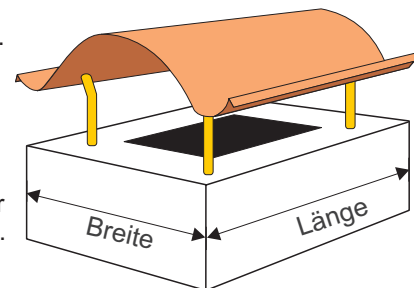

Kaminhauben „Napoleonhut“ Kupfer - Preisliste Brutto

Die in der Tabelle angegebenen Maße bezeichnen die Außenmaße ihres Schornsteins. Sollte ihr Schornstein eine Verkleidung haben, bitte auch da die Aussenmaße und das Maß der Verkleidung angeben. Bei einer solchen Variante werden zusätzlich Messing-Laschen gegen Aufpreis mitgeliefert, um die Befestigung im Ziegel zu ermöglichen. (Die benötigte Länge der Laschen wird bei der Zeichnungserstellung festgelegt.) Die Kaminhaube wird mit einem umlaufenden Überstand von ca. 40 mm gefertigt. Die Materialdicke beträgt 1 mm. Die feststehenden Messing-Haltebolzen (vier Stück pro Haube bzw. sechs Stück bei großen Hauben) haben eine Höhe von 200 mm.

Mögliche Zusatzoptionen gegen Aufpreis:

- klappbare Ausführung: zzgl. 12,85 € pro Haltebolzen
- Materialdicke 1,5mm: zzgl. 20%; Materialdicke 2mm: zzgl. 35%
- Laschen für verkleidete Schornsteine: Länge/Preis pro Lasche:
110mm bzw.140mm / 16,45 € ; 170mm bzw. 200mm / 23,35 €
(siehe auch Kaminhaubeneinzelteil-Zusatzlasche)