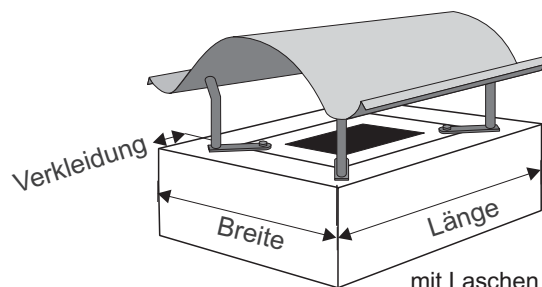

Kaminhauben „Napoleonhut“ **Edelstahl** - Preisliste Brutto

Die in der Tabelle angegebenen Maße bezeichnen die Außenmaße ihres Schornsteins. Sollte ihr Schornstein eine Verkleidung haben, bitte auch da die Aussenmaße und das Maß der Verkleidung angeben. Bei einer solchen Variante werden zusätzlich Laschen gegen Aufpreis mitgeliefert, um die Befestigung im Ziegel zu ermöglichen. (Die benötigte Länge der Laschen wird bei der Zeichnungserstellung festgelegt.) Die Kaminhaube wird mit einem umlaufenden Überstand von ca. 40 mm gefertigt. Die Materialdicke beträgt 1 mm. Die feststehenden Haltebolzen (vier Stück pro Haube bzw. sechs Stück bei großen Hauben) haben eine Höhe von 200 mm.

Mögliche Zusatzoptionen gegen Aufpreis:

- klappbare Ausführung: zzgl. 12,85 € pro Haltebolzen
- Material V4A: zzgl. 35%
- Materialdicke 1,5mm: zzgl. 20%; Materialdicke 2mm: zzgl. 35%
- Laschen für verkleidete Schornsteine: Länge/Preis pro Lasche: 110mm bzw. 140mm/16,45 € ; 170mm bzw. 200mm/23,35 € (siehe auch Kaminhaubeneinzelteil-Zusatzlasche)
- Farbbeschichtung schiefergrau, braun oder nach RAL: auf Anfrage