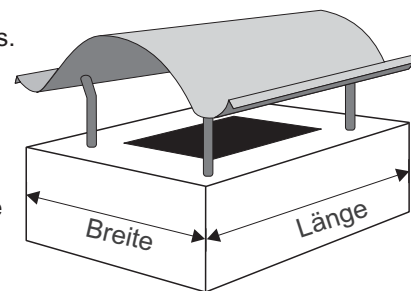

Kaminhauben „Napoleonhut“ **Edelstahl** - Preisliste Brutto

Die in der Tabelle angegebenen Maße bezeichnen die Außenmaße ihres Schornsteins. Sollte ihr Schornstein eine Verkleidung haben, bitte auch da die Aussenmaße und das Maß der Verkleidung angeben. Bei einer solchen Variante werden zusätzlich Laschen gegen Aufpreis mitgeliefert, um die Befestigung im Ziegel zu ermöglichen. (Die benötigte Länge der Laschen wird bei der Zeichnungserstellung festgelegt.) Die Kaminhaube wird mit einem umlaufenden Überstand von ca. 40 mm gefertigt. Die Materialdicke beträgt 1 mm. Die feststehenden Haltebolzen (vier Stück pro Haube bzw. sechs Stück bei großen Hauben) haben eine Höhe von 200 mm.

Mögliche Zusatzoptionen gegen Aufpreis:

- klappbare Ausführung: zzgl. 12,85 € pro Haltebolzen
- Material V4A: zzgl. 35%
- Materialdicke 1,5mm: zzgl. 20%; Materialdicke 2mm: zzgl. 35%
- Laschen für verkleidete Schornsteine: Länge/Preis pro Lasche: 110mm bzw. 140mm/16,45 € ; 170mm bzw. 200mm/23,35 € (siehe auch Kaminhaubeneinzelteil-Zusatzlasche)
- Farbbeschichtung schiefergrau, braun oder nach RAL: auf Anfrage